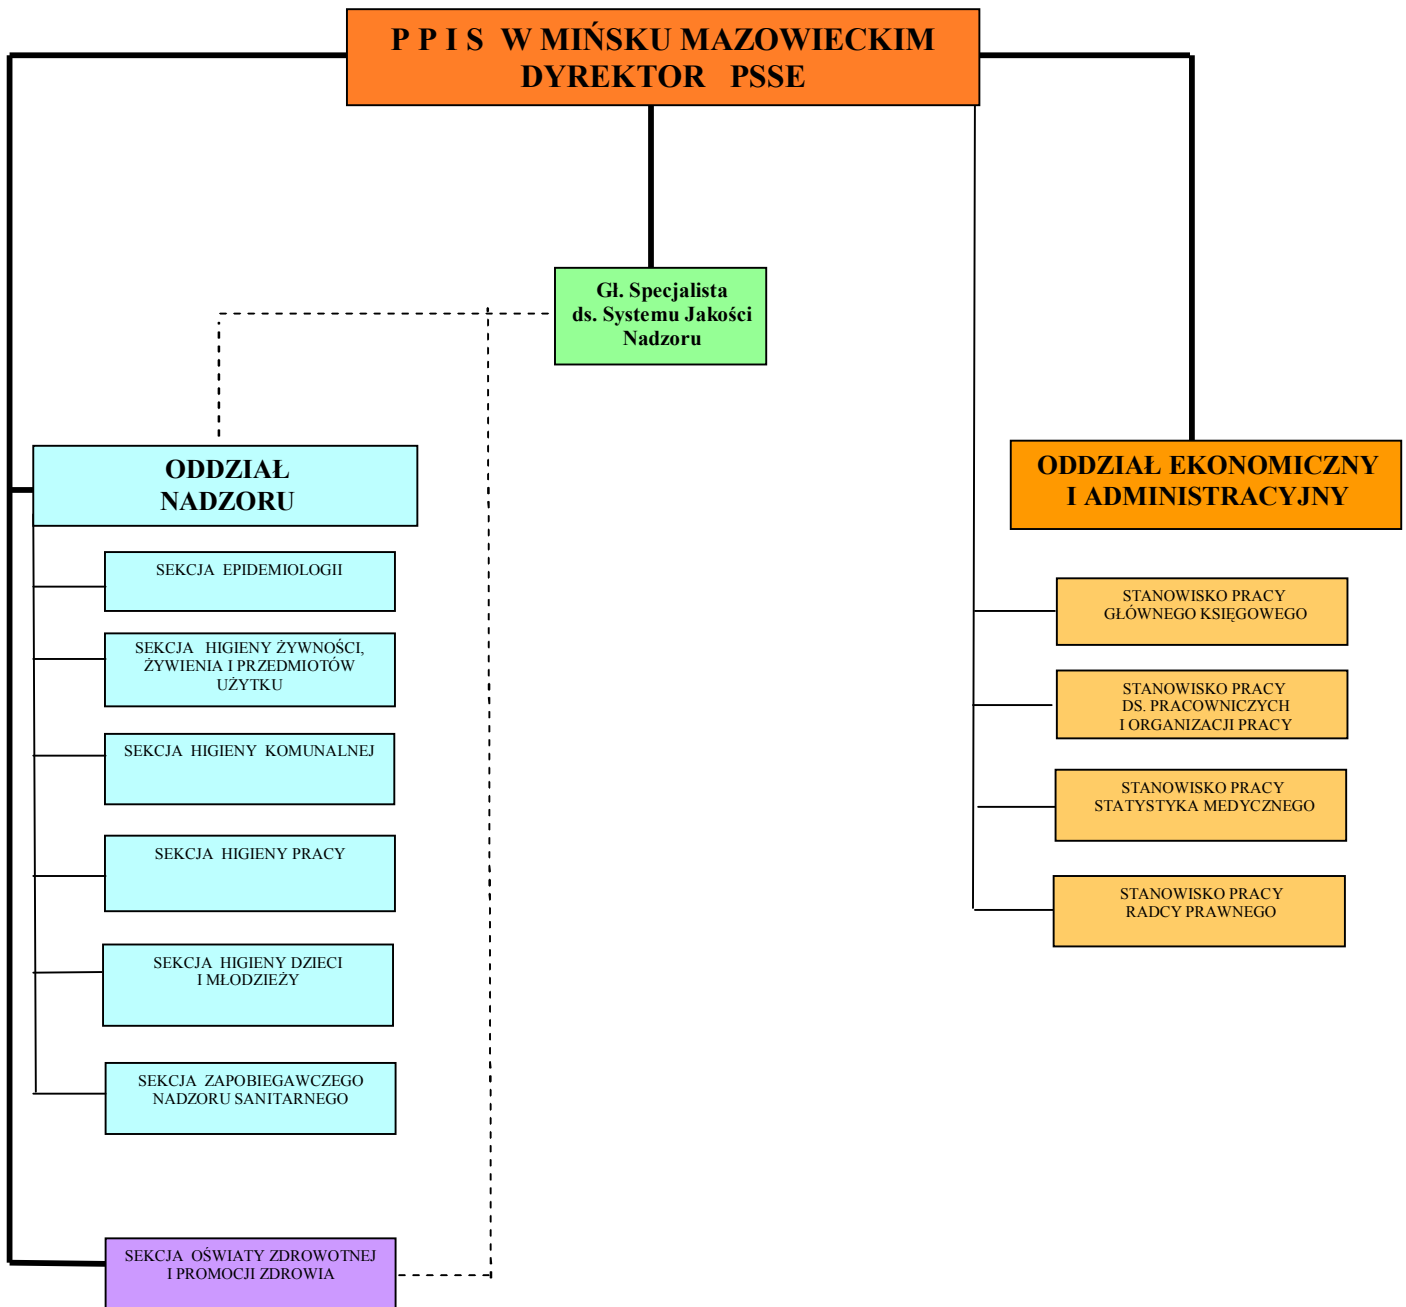

SCHEMAT ORGANIZACYJNY PSSE W MIŃSKU MAZOWIECKIM

— zależność służbowa
- - - - - nadzór merytoryczny